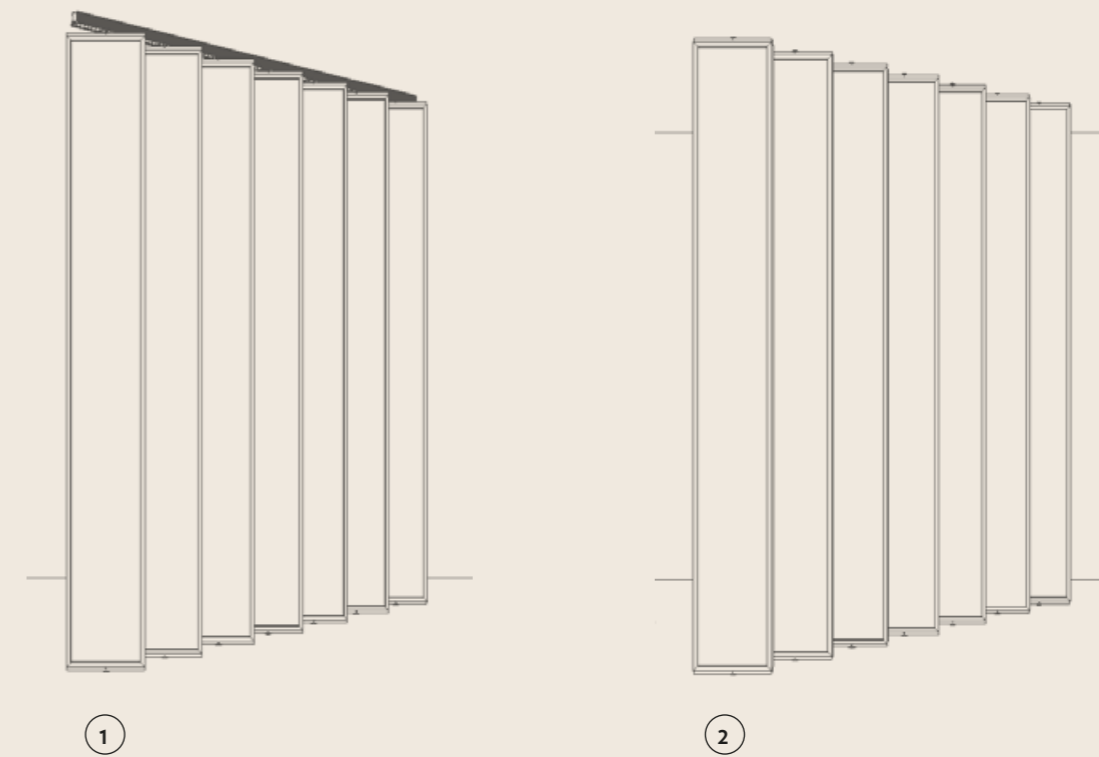

Sistema Zefiro versione con cornice: prevede ante con cornice perimetrale in alluminio estruso di spessore 50 mm anodizzabile o verniciabile in vari colori, che ospita le diverse finiture: vetri retrolaccati, vetri speciali, specchi, pelle, metallo, ceramica, tessuto, ecc., anche combinabili tra loro. Il cliente può customizzare ulteriormente il prodotto richiedendo solamente la cornice (fornita disassemblata) in cui dovrà inserire la propria finitura (prodotta su le specifiche fornite da LINVISIBILE).

Technical features

Its reduced frame offers the possibility of creating systems with a high number of panels, and can be realized in two alternative configurations:

- With UPPER BEAM, which guarantees the perfect anchoring of aluminium to the ceiling (masonry and plasterboard), supplied in parts to facilitate its transportation, and to be assembled via joints before ceiling installation. Paintable with good quality water-based paints, enamels, etc.
- With a TEMPLATE for the positioning of the pins directly to the finished ceiling.

Caratteristiche tecniche

Il telaio ridotto offre la possibilità di realizzare sistemi con un numero di ante anche elevato, ed è realizzabile in due configurazioni alternative:

- Con TRAVERSO, che garantisce il perfetto ancoraggio dell'alluminio al soffitto (muratura e cartongesso), fornito in più parti per facilitarne il trasporto, e da assemblare tramite giunti prima dell'installazione a soffitto. Verniciabile con idropitture di buona qualità, smalti, ecc.;
- Con DIMA per il posizionamento dei perni direttamente a soffitto finito.

1. **With Upper beam |**
Con Traverso
2. **With template |**
Con Dima
3. **Type of opening and panels configuration |**
Tipologia di apertura e configurazione ante

Dimensions and personalization

Both systems can be manufactured in a multi-panel composition, with a defined width of 300, 400 and 500 mm, in height from 1900 mm to 3500 mm.