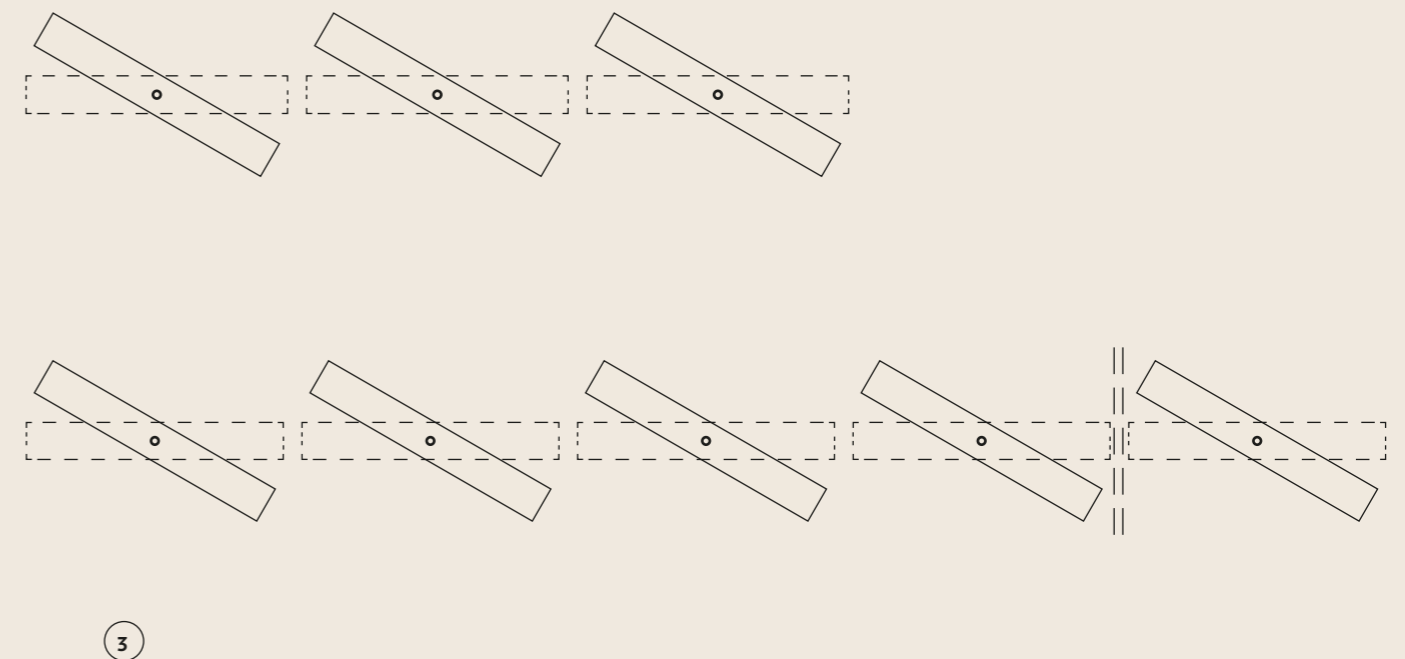

1. **With Upper beam |**
  Con Traverso
2. **With template |**
  Con Dima
3. **Type of opening and panels configuration |**
  Tipologia di apertura e configurazione ante