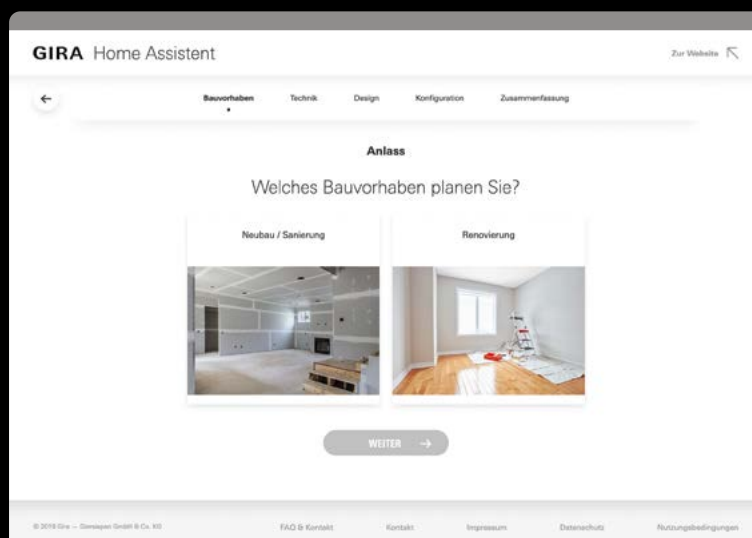

Im Fokus all unserer Bestrebungen stehen Sie.

Vorausdenker. Systemfinder.
Zukunftsgestalter. Gira entwickelt
Produkte, die in Technik und Design
führend sind. Wir bringen Räumen
Denken bei und verleihen Technik
Herzklopfen, verantworten Zukunft
und gestalten sie. Unser Maßstab
dabei? Die individuellen Bedürfnisse
unserer Kunden. Damit sind
Sie gemeint.

Home Assistant

Planen Sie Ihr
Smart Home und
die Vielfalt seiner
Möglichkeiten ganz
einfach mit dem
Gira Home Assistant
unter: [gira.de/
home-assistant](http://gira.de/home-assistant)

Systemintegratoren und KNX Experten

Für eine umfassende
Systemberatung
oder Hilfe bei der
Gebäudeautomation
bieten wir Unter-
stützung der System-
integratoren und
KNX Experten an.
Mehr Infos unter:
[gira.de/smarthome/
systemintegratoren](http://gira.de/smarthome/systemintegratoren)