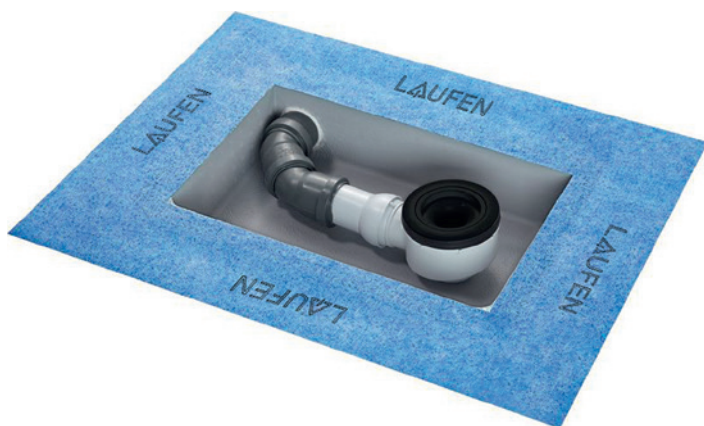

Installation video available – see back page for QR code.
Installationsvideo verfügbar – siehe Rückseite für QR Code.