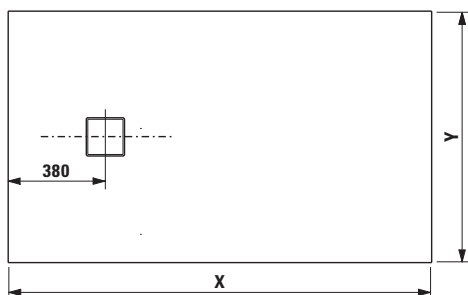

Cutting maximum at 3 sides possible

Length (X) = min. 1400 mm / max. 2150 mm

Width (Y) = min. 800 mm / max. 1000 mm

Zuschnitt maximal 3-seitig möglich.

Länge (X) = min. 1400 mm / max. 2150 mm

Breite (Y) = min. 800 mm / max. 1000 mm