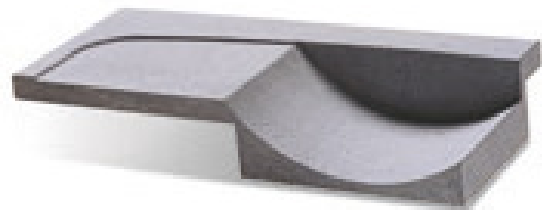

METTEZ DE LA SENSUALITÉ DANS VOTRE SALLE DE BAINS

Le toucher minéral de la lave, associé au contact soyeux des émaux mats ou à la profondeur des émaux brillants, en font un matériau extraordinaire.

Toutes les propriétés de grande résistance sont synonymes de produit de très grande qualité.

Crédit photo : Éric Cuvillier

Hôtel Dieu bathroom - Custom Color - Marseille (France)

Sofitel bathroom - Wengé - Amsterdam (Netherlands)

Penthouse bathroom - Custom Color - London (UK)

The latest machining technologies can be used in combination with lava's natural characteristics to design and produce solid surrounds that will bring a lot of style to your bathroom.

Les dernières technologies d'usinage, associées aux caractéristiques intrinsèques de la lave naturelle, permettent aujourd'hui de concevoir et de réaliser des plans massifs qui apporteront un cachet certain à votre salle de bains.